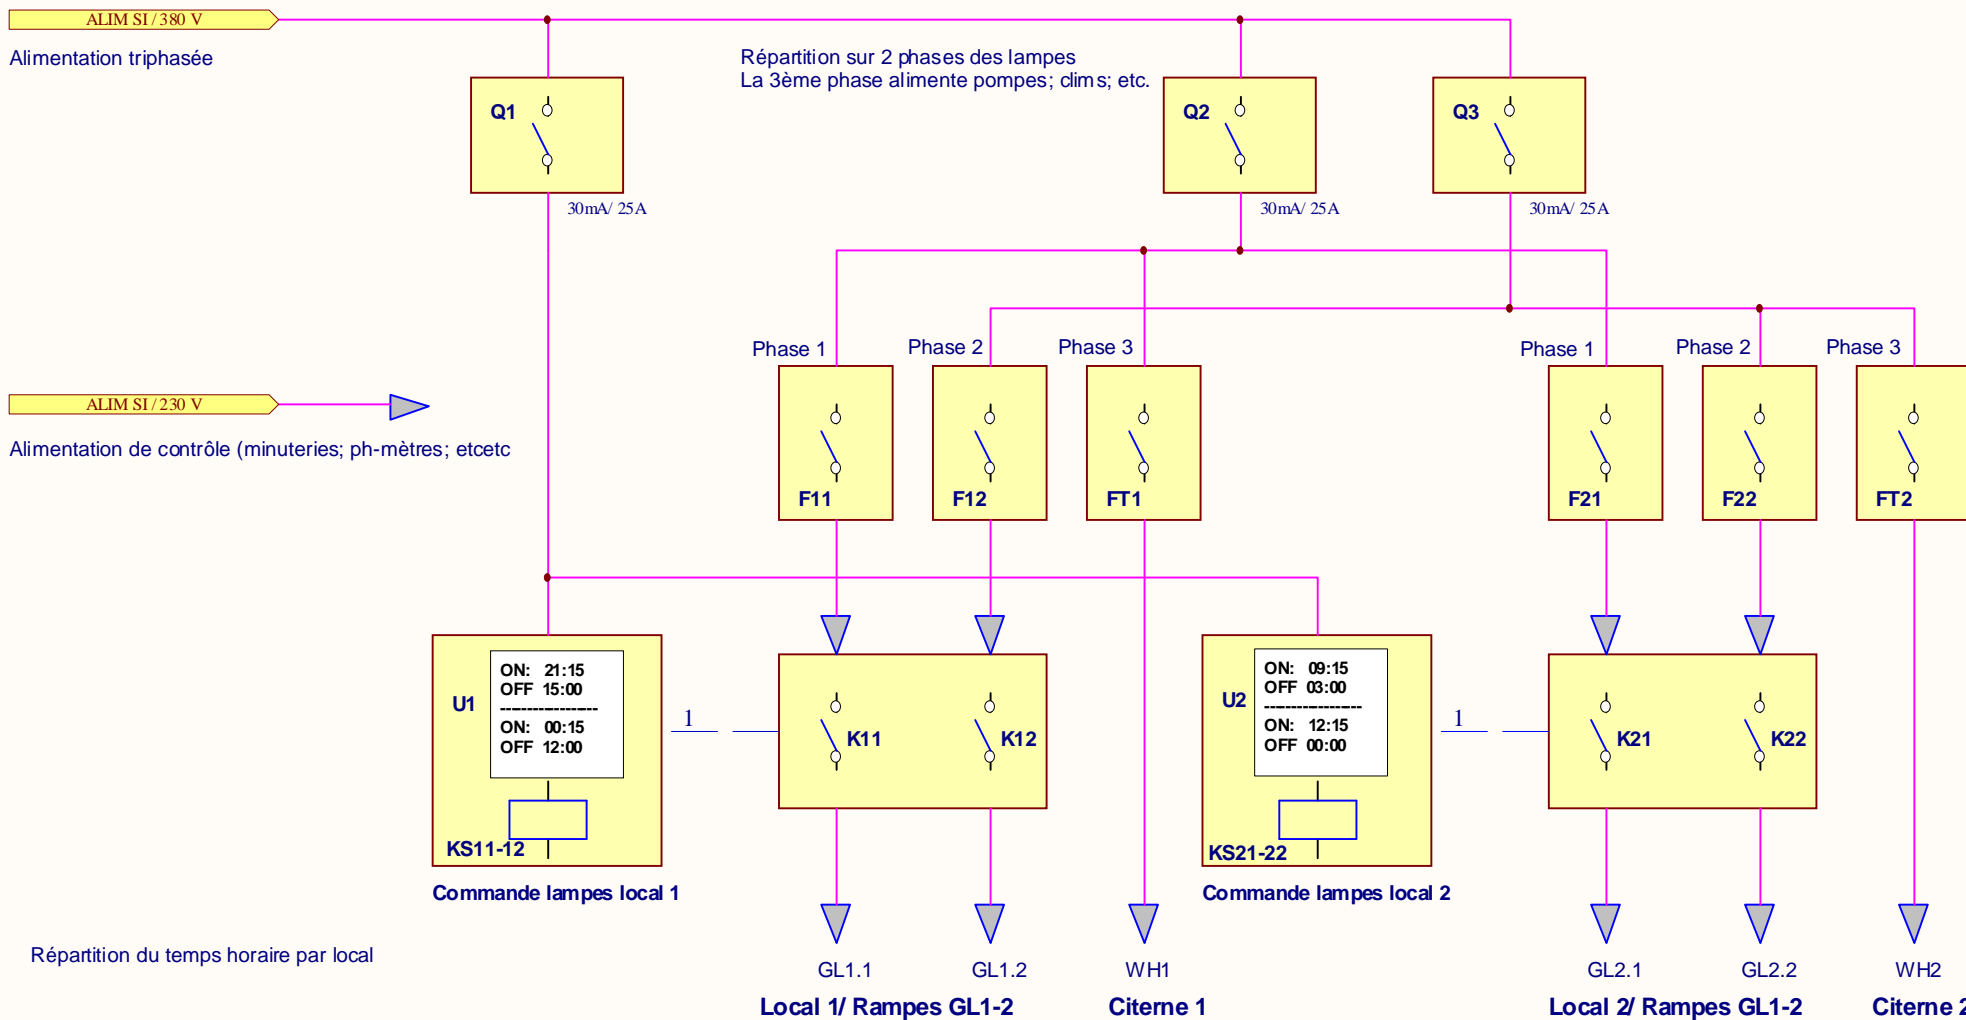

# GROWLIGHT SYNOPTICS

Répartition du temps horaire par local

**HGLabs**  
ICs - Sytems  
CH-1213 Onex/ Switzerland  
e-mail: info@x2roots.ch

|                                       |              |                          |                |
|---------------------------------------|--------------|--------------------------|----------------|
| Title<br><b>Plan synoptique HGL</b>   |              | Projet: HG-Lab.002       |                |
| Size<br>A4                            |              | Contract Nr.: 44.01/0004 |                |
| Number<br>ICS/HGL_VD.SYN              |              | Revision                 |                |
| Date: 17.10.2008                      | Sheet 1 of 1 |                          | Drawn By: Xtef |
| File: I:\Projets\...\GLSYNOPT2X3L.SCH |              |                          |                |

Tous droits réservés - Reproduction interdite sans le consentement de ICs - Sytems